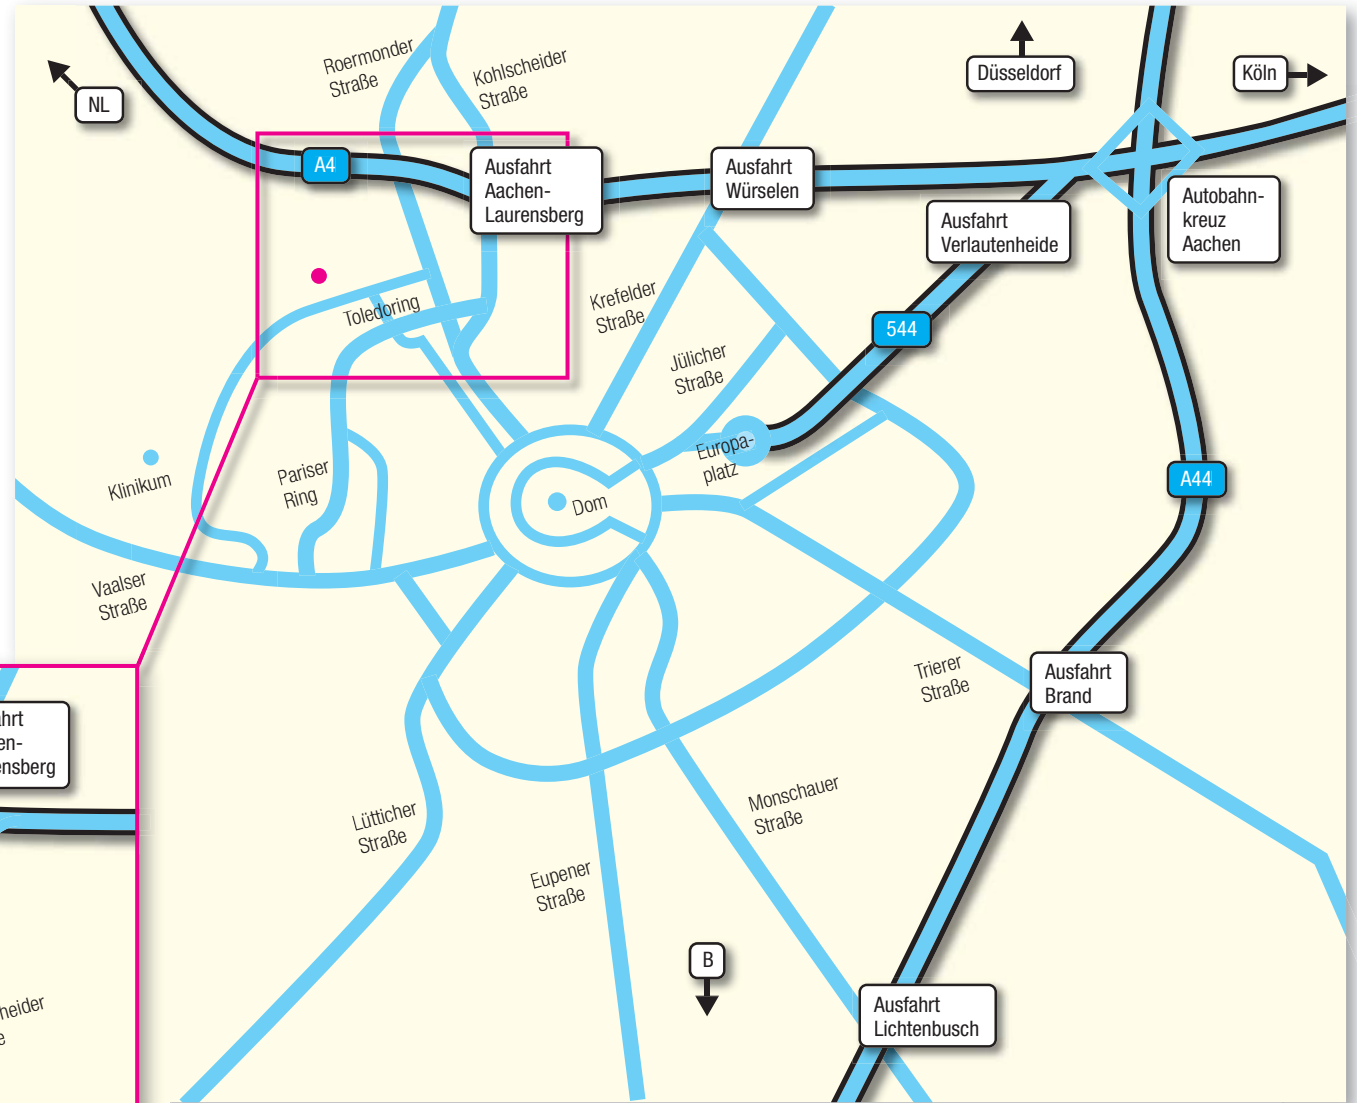

Forellenweg 2 · 52074 Aachen
Telefon +49.(0)241.175798 · Telefax +49.(0)241.930488

Ab Autobahn A4/A44:

- bis Autobahnkreuz Aachen fahren
- auf die A4 Richtung Heerlen/Antwerpen fahren
- Ausfahrt Aachen-Laurensberg

Ab Ausfahrt Aachen/Laurensberg:

- Richtung Aachen Zentrum/Laurensberg abbiegen in die Kohlscheider Straße
- an der 1. Abfahrt nach Laurensberg abbiegen in den Toledoring
- 1. Ausfahrt rechts auf die Süsterfeldstraße
- links auf die Schurzelter Straße biegen
- rechts in die Brunnenstraße abbiegen, dann rechts in den Forellenweg einbiegen

Anfahrt ab Aachen Stadt:

- der Roermonder Straße stadtauswärts Richtung Laurensberg folgen
- in die Schurzelter Straße links abbiegen
- 4. Straße rechts abfahren in die Brunnenstraße
- bei der ersten Möglichkeit rechts in den Forellenweg einbiegen