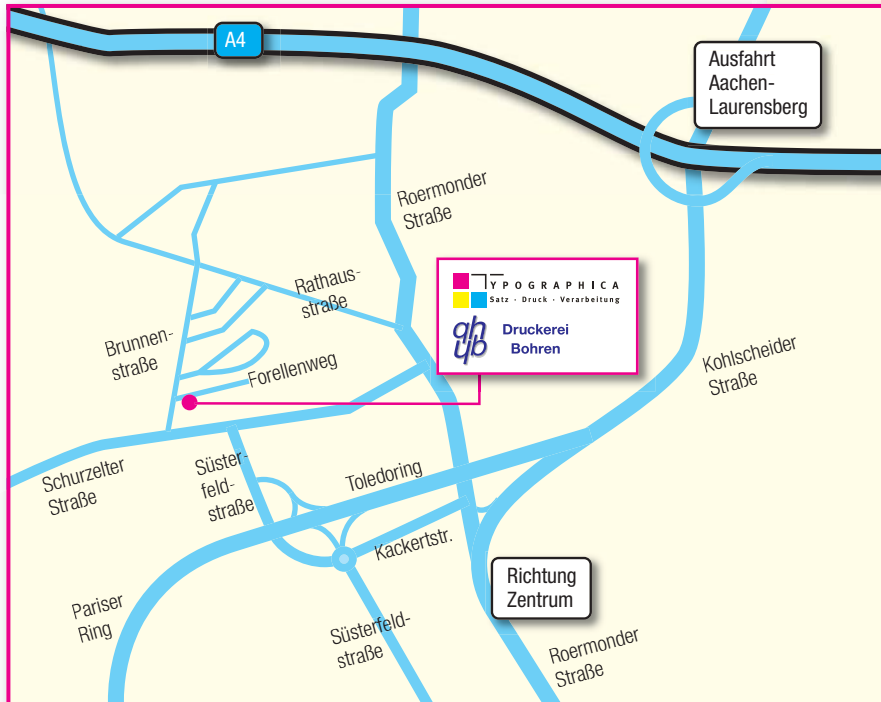

Forellenweg 2 · 52074 Aachen
Telefon +49.(0)241.175798 · Telefax +49.(0)241.930488

Ab Autobahn A4/A44:

- bis Autobahnkreuz Aachen fahren
- auf die A4 Richtung Heerlen/Antwerpen fahren
- Ausfahrt Aachen-Laurensberg

Ab Ausfahrt Aachen/Laurensberg:

- Richtung Aachen Zentrum/Laurensberg abbiegen in die Kohlscheider Straße
- an der 1. Abfahrt nach Laurensberg abbiegen in den Toledoring
- 1. Ausfahrt rechts auf die Süsterfeldstraße
- links auf die Schurzelter Straße biegen
- rechts in die Brunnenstraße abbiegen, dann rechts in den Forellenweg einbiegen

Anfahrt ab Aachen Stadt:

- der Roermonder Straße stadtauswärts Richtung Laurensberg folgen
- in die Schurzelter Straße links abbiegen
- 4. Straße rechts abfahren in die Brunnenstraße
- bei der ersten Möglichkeit rechts in den Forellenweg einbiegen